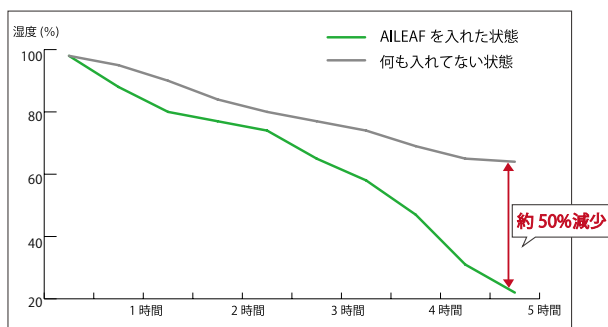

置くだけ簡単。お部屋になじむインテリア除湿器。

AILEAF で心地良い空間づくりを。

素焼きのベースに付属のシリカゲルを入れ造花を挿し、好きな場所に置くだけ。中のシリカゲルが素焼きの表面を通し、周りの湿気を吸収、除湿します。湿度が気になる玄関や下駄箱、ベッドルームや結露が気になる窓際、パウダールームなどにオススメです。電子レンジでシリカゲルを乾燥させることにより繰り返しご使用いただけます。

EFFECT

効果

AILEAF を使用した除湿実験の結果

自社実験にて高さ320×横210mmの円柱型アクリルケースを用意し、ケース内の湿度を98%にした状態で、AILEAFを入れた状態と入れていない状態で湿度を測る比較実験を行った。
翌日、AILEAFを入れてないケース内の湿度は69%に対して、入れた場合の湿度は20%にまで下がった。

※空間や設置場所の環境により効果が異なる場合がございます。

SCENE

シーン

玄関や靴箱に

ベッドルームに

リビングルームに

結露の気になる窓際に

パウダールームに

湿気の気になる場所に・・・
インテリアとして・・・

- 【セット内容】
- ・本体
 - ・シリカゲル
 - ・造花
 - ・コルク

■ AILEAF (エリーフ) 除湿器 本体価格：¥1,800 / LOT：1

[サイズ] 外装：約 W90 × H190 × D90mm、ベース：約Φ 55 × H118mm