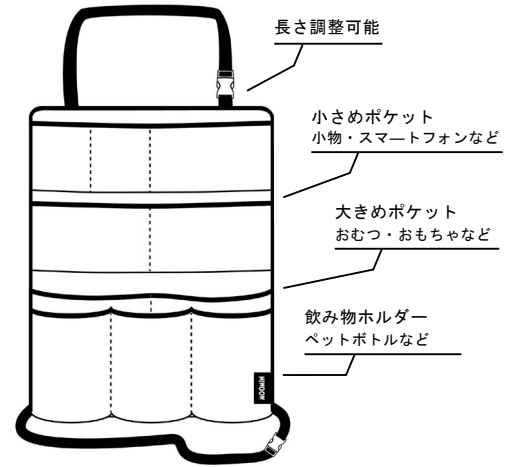

**木陰のはなし (BL)**

品番：JM3518

454637601427 3

**屋下がりの花畑 (PK)**

品番：JM3519

454637601428 0

**多用途なポケット 10 個付き！**

ベルトは取り外し可能  
お部屋のウォールポケットとしても○

■ **ムーミン ストレージボックス** 本体価格：¥3,000 / LOT：1

[サイズ] 外装：約 W320 × H450 × D20mm

本体（開いた状態）：約 W390 × H250 × D290mm 本体（閉じた状態）：約 W390 × H30 × D290mm

[素材] 本体：ポリエステル ハンドル：ポリプロピレン ワイヤー：鉄

[原産国] 中国

**木陰のはなし (BL)**

品番：JM3520