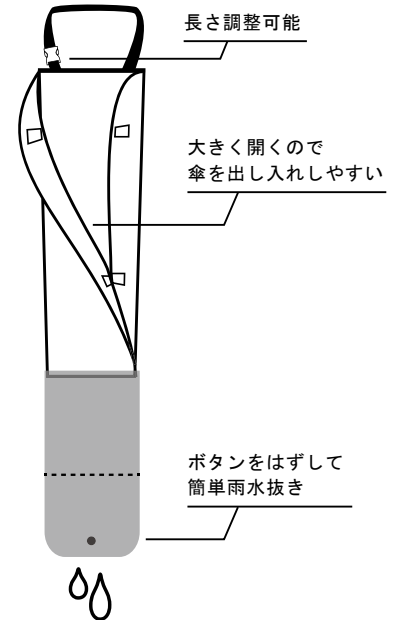

※こちらの商品は通常掛け率と異なります。  
※お取り扱いには事前申請が必要です。

■ **ムーミンアンブレラポケット** 本体価格：¥1,900 / LOT：1

[サイズ] 外装：約 W220 × H390 × D5mm 本体：約 W190 × H690 × D10mm

[素材] 本体：ポリエステル、塩化ビニル樹脂

[原産国] 中国

傘について雨水をキャッチ

**BL**  
品番：JM3534  
  
4546376015188

**PK**  
品番：JM3535  
  
4546376015195

■ **ムーミンポップアップダストボックス** 本体価格：¥1,650 / LOT：1

[サイズ] 外装：約 W200 × H225 × D10mm

本体（開いた状態）：約Φ 160 × H200mm（閉じた状態）：約Φ 165 × D25mm

[素材] 本体：ポリエステル パイピング：ナイロン バンド：ポリエステル、ポリウレタン ワイヤー：鉄