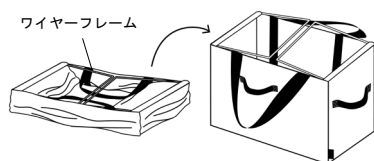

■ **ムーミン ストレージボックス** 本体価格：¥3,000 / LOT：1

[サイズ] 外装：約 W320 × H450 × D20mm

本体（開いた状態）：約 W390 × H250 × D290mm 本体（閉じた状態）：約 W390 × H30 × D290mm

[素材] 本体：ポリエステル ハンドル：ポリプロピレン ワイヤー：鉄

[原産国] 中国

**木陰のはなし (BL)**

品番：JM3520

454637601429 7

**屋下がりの花畑 (PK)**

品番：JM3521

454637601430 3

**組み立て簡単・収納すっきり**

① 折り畳んであるワイヤーフレームを両端に広げます。

② ワイヤーフレームをしっかり立ち上げご使用ください。

**車内やお家で使える**

●車内用の収納ボックスに

アウトドア小物や  
お買い物の荷物など

●カラーボックスにそのまま収納

おもちゃや洋服など

ハンドルは内側に  
収納できる仕様！

たくさんの小物をスッキリ収納

コンパクトに隙間収納

ウォールポケットとしても